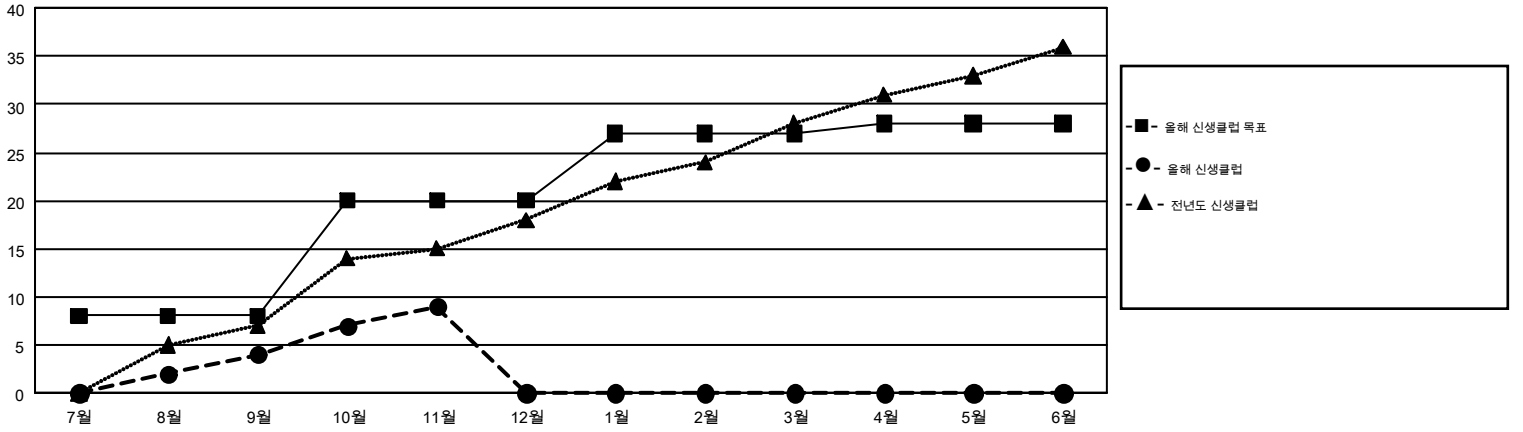

GMT MONTHLY MEMBERSHIP PROGRESS REPORT

Results as of: 11/30/2017

Multiple District 354

LOCATION: REPUBLIC OF KOREA

GMT: CHUL-JAE LEE

헌장지역 GMT 5

클럽				회원 1인당			
결과- 2017-2018				결과- 2017-2018			
사분기	신생클럽 목표	신생클럽	해산된 클럽	사분기	회원 순증가 목표	실제 회원증강	실제 퇴회 회원 수(전출입 포함)
7월/8월/9월	8	4	6	7월/8월/9월	749	1,039	1,087
10월/11월/12월	12	5	1	10월/11월/12월	553	679	432
1월/2월/3월	7	0	0	1월/2월/3월	636	0	0
4월/5월/6월	1	0	0	4월/5월/6월	95	0	0

목표 및 누적 신생클럽 수

목표 및 누적 회원수

해산된 클럽: 7	1명 이상의 신입회원을 등록한 407 CLUBS OF 852	성별 분포 남성 19,699 (72.43%) 여성 7,500 (27.57%)
퇴회회원 작고 30 클럽해산 58 기타 1,431 합계 1,519	누적 회원 데이터를 확인하시려면 여기에 클릭하십시오.	가족 단위 회원 총수 1,579 회비 절반을 지불하는 가족회원 925