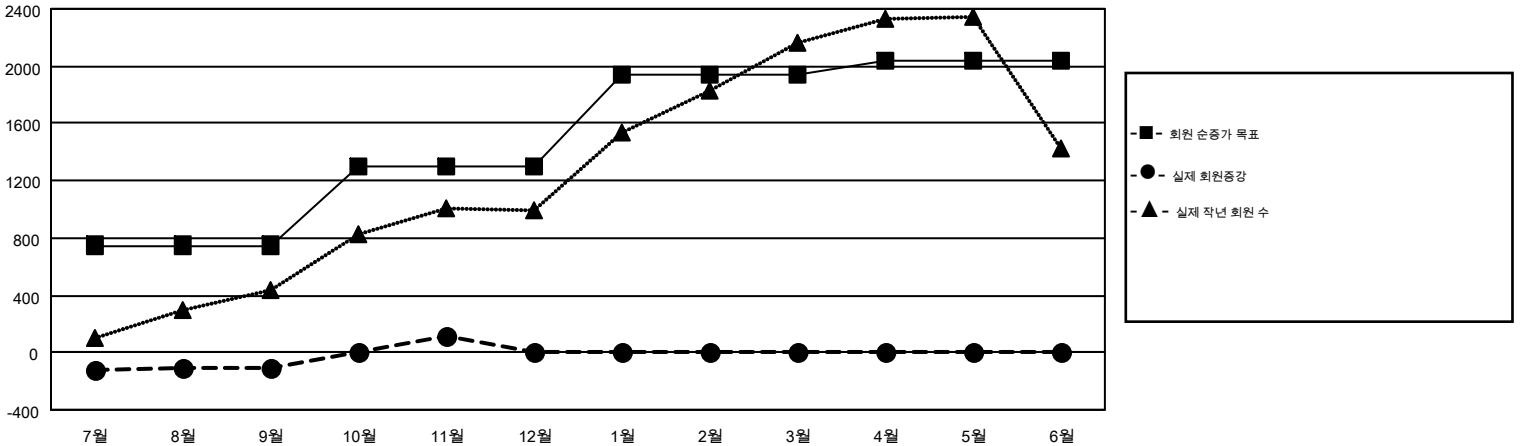

GMT MONTHLY MEMBERSHIP PROGRESS REPORT

Results as of: 11/30/2017

Multiple District 354

LOCATION: REPUBLIC OF KOREA

GMT: CHUL-JAE LEE

헌장지역 GMT 5

클럽				회원 1인당			
결과- 2017-2018				결과- 2017-2018			
사분기	신생클럽 목표	신생클럽	해산된 클럽	사분기	회원 순증가 목표	실제 회원증강	실제 퇴회 회원 수(전출입 포함)
7월/8월/9월	8	4	6	7월/8월/9월	749	1,039	1,087
10월/11월/12월	12	5	1	10월/11월/12월	553	679	432
1월/2월/3월	7	0	0	1월/2월/3월	636	0	0
4월/5월/6월	1	0	0	4월/5월/6월	95	0	0

목표 및 누적 신생클럽 수

목표 및 누적 회원수

해산된 클럽: 7	1명 이상의 신입회원을 등록한 407 CLUBS OF 852	성별 분포 남성 19,699 (72.43%) 여성 7,500 (27.57%)
퇴회회원 작고 30 클럽해산 58 기타 1,431 합계 1,519	누적 회원 데이터를 확인하시려면 여기에 클릭하십시오.	가족 단위 회원 총수 1,579 회비 절반을 지불하는 가족회원 925